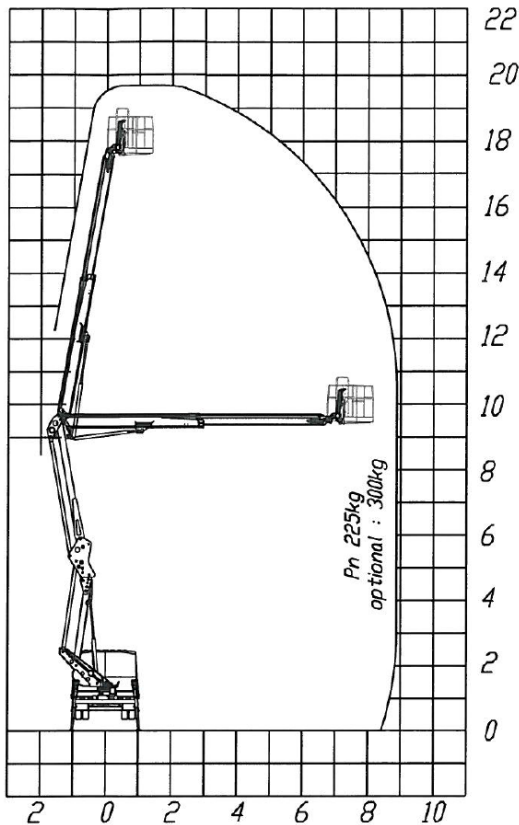

Information

Datenblatt Skylift

19,50 m	
17,50 m	
9,00 m	
300 kg	
1,4x0,7x1,1 m	
700°	
aluminium	
90°+90°	
H+H	

Preise / Mietbedingungen

Kurzeinsatz, max. 2 Stunden

Halber Tag, ca. 4 Stunden (Vor- oder Nachmittag)