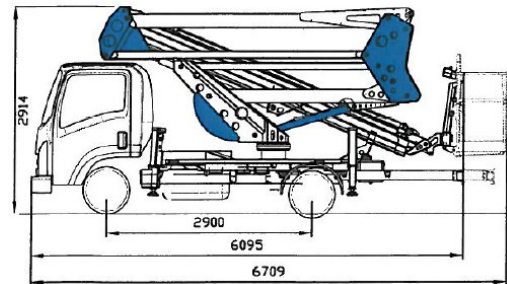

Information

Datenblatt Skylift

19,50 m	
17,50 m	
9,00 m	
300 kg	
1,4x0,7x1,1 m	
700°	
aluminium	
90°+90°	
H+H	

Preise / Mietbedingungen

Kurzeinsatz, max. 2 Stunden

Halber Tag, ca. 4 Stunden (Vor- oder Nachmittag)